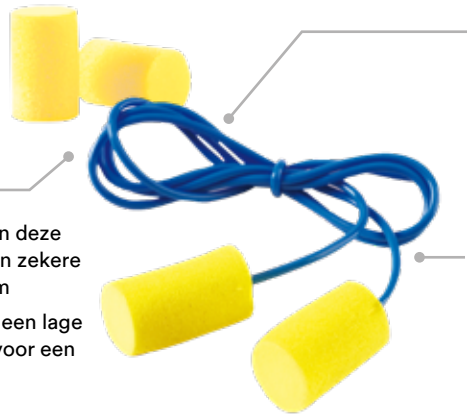

3M™ E-A-R™ Classic™ Oordoppen

Belangrijkste voordelen:

Comfortabel

- ▶ Het eerste traagschuim in deze toepassing zorgt voor een zekere en comfortabele pasvorm
- ▶ Zacht schuim zorgt voor een lage druk in de gehoorgang, voor een hoger draagcomfort

Handig

- ▶ Verkrijgbaar in uitvoeringen met en zonder koord
- ▶ Compatibel met 3M™ One Touch™ Pro Dispenser

Beschermend

- ▶ Past in de meeste gehoorgangen en biedt een betrouwbare afdichting
- ▶ Het blootliggende celoppervlak is bestand tegen beweging en helpt een effectieve afdichting te bewaren
- ▶ Zweet- en vochtbestendig voor een effectieve afdichting tijdens lange diensten
- ▶ Compatibel met 3M™ E-A-RFit™ Dual Ear Validatiesysteem dat de effectiviteit van de bescherming van de oordoppen meet

87 dB 98 dB (A)

94 dB - 105 dB (A)

3M™ E-A-R™ Classic™ Oordoppen:

3M™ E-A-R™ Classic™ Oordoppen met koord:

Aanbevolen voor geluidsniveaus binnen dit bereik.

Dempingswaarden

Frequentie (Hz)	63	125	250	500	1000	2000	4000	8000
Met koord								
Mf (dB)	21,7	23,7	26,1	30,4	30,1	33,8	42,6	42,1
sf (dB)	6,3	5,6	5,2	5,7	5,3	4,6	4,0	5,7
APVf (dB)	15,4	18,0	20,9	24,6	24,9	29,2	38,6	36,4
Zonder koord								
Mf (dB)	22,3	23,3	24,6	26,9	27,4	34,1	41,6	40,4
sf (dB)	5,4	5,3	3,6	5,4	4,8	3,1	3,5	6,4
APVf (dB)	16,9	18,1	20,9	21,5	22,6	30,9	38,1	34,0

Materiaal

De volgende materialen worden gebruikt bij de vervaardiging van dit product:

Onderdeel	Materiaal
Oordop	Gepatenteerd polymeertraagschuim
Koord	Gerecycled polymeer

Bestelinformatie

Short ID	Beschrijving
3M™ E-A-R™ Classic™	
PP01002	3M™ Classic™ Oordoppjes, kussenverpakking
CC01000	3M™ Classic™ Oordoppen met koord
3M™ E-A-R™ One Touch Pro Dispenser	
391-0000	E-A-R One Touch Pro oordoppendispenser (alleen dispenser)
PD01001	3M™ Classic™ Oordoppen, navulflles
3M™ E-A-RFit™ Dual Ear Validatiesysteem	
393-1100	E-A-RFit Dual Ear Validatiesysteem
CLASSICP	3M™ Classic™ Oordoppen, pasvormtestoordoppen