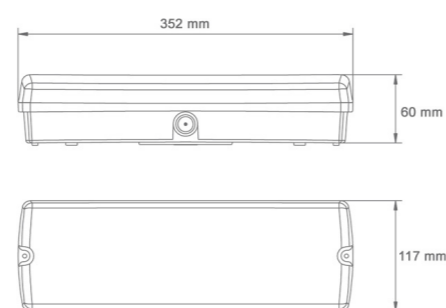

Gasalarmbord LED

UNIVERSELE LED NOODVERLICHTING

Dit veelzijdige, waterdichte (IP65) opbouw noodverlichtingsarmatuur heeft een witte behuizing en een heldere, slagvaste (IK08) polycarbonaat kap. Zonder gebruik van pictogrammen is het armatuur toe te passen als anti-paniek noodverlichting of portiekverlichting. In combinatie met de meegeleverde pictogrammen is de bulkhead toe te passen als vluchtwegaanduidingsarmatuur. Het armatuur is uitgevoerd met testknop, led indicator. De bulkhead wordt compleet geleverd met wartel voor een waterdichte kabelinvoer en pictogramstickers man pijl links, rechts en boven (zichtbereik 24m). Dankzij de multifunctionele elektronica is het armatuur zowel maintained als non-maintained te gebruiken.

Productinformatie

Artikelnummer	Wattage	Kelvin	Lm voeding / Lm nood	Accupack	Testfunctie	Afmeting
FL41010	6,5W	6000K	420Lm / 250Lm	NiCD 3,6V 1800mAh	ST-Testknop	117x352x80mm

Details en Accessoires

Incl. testknop

Bulkhead + FL41013

Incl. wartel

Afmetingen

FL41009 en FL41010 hebben een hoogte van 80 mm

Veiligheidstechniek Nederland BV
Ijzerweg 67
5342 LX Oss (Nederland)
sales@vtn.nl | +31 (0)412 695 555