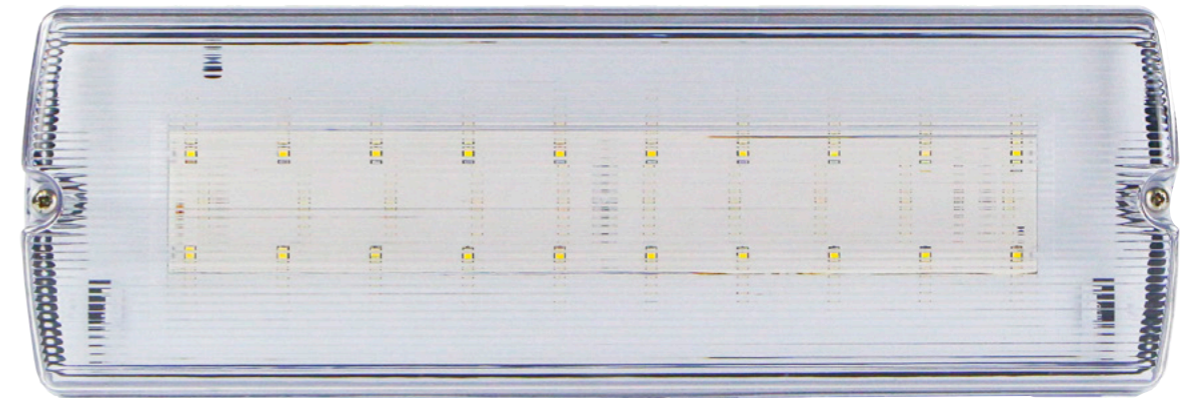

Gasalarmbord LED

UNIVERSELE LED NOODVERLICHTING

Dit veelzijdige, waterdichte (IP65) opbouw noodverlichtingsarmatuur heeft een witte behuizing en een heldere, slagvaste (IK08) polycarbonaat kap. Zonder gebruik van pictogrammen is het armatuur toe te passen als anti-paniek noodverlichting of portiekverlichting. In combinatie met de meegeleverde pictogrammen is de bulkhead toe te passen als vluchtwegaanduidingsarmatuur. Het armatuur is uitgevoerd met testknop, led indicator. De bulkhead wordt compleet geleverd met wartel voor een waterdichte kabelinvoer en pictogramstickers man pijl links, rechts en boven (zichtbereik 24m). Dankzij de multifunctionele elektronica is het armatuur zowel maintained als non-maintained te gebruiken.

Specificaties

Levensduur	>50.000 branduren	Accuduur	3 uur
Aansluiting	Intern aansluitblok	Powerfactor	>0,75
Voltage	230V AC	Led Chip	SMD 2835
Accupack	Verschilt per wattage	Stralingshoek	130°
Garantie	3 jaar		

Productinformatie

Artikelnummer	Wattage	Kelvin	Lm voeding / Lm nood	Accupack	Testfunctie	Afmeting
FL41010	6,5W	6000K	420Lm / 250Lm	NiCD 3,6V 1800mAh	ST-Testknop	117x352x80mm

Details en Accessoires

Incl. testknop

Bulkhead + FL41013

Incl. wartel

Afmetingen

FL41009 en FL41010 hebben een hoogte van 80 mm

Veiligheidstechniek Nederland BV
Ijzerweg 67
5342 LX Oss (Nederland)
sales@vtn.nl | +31 (0)412 695 555